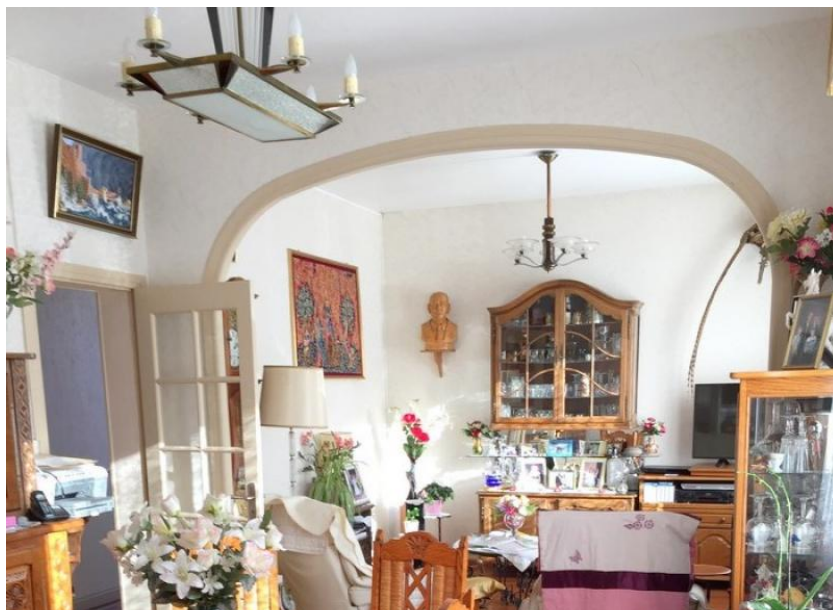

DESSCRIPTIF

HAUT HENRIVILLE : Pavillon individuel 150 m² avec 2 chambres de plain pied, garage (3 voitures), extérieur (115m²) comprenant :
Au Rdc : entrée, salon, séjour, cuisine E/A, une suite parentale avec salle d'eau, une chambre avec point eau.
A l'étage : grand palier, 3 chambres, salle d'eau, wc.

- -DV PVC (volets électriques)
- -CC GAZ (2015) production eau chaude.
- -Garage : 3 voitures et atelier
- -Sous-sol : buanderie, chaufferie, laverie.
- -Construction 1934

RÉFÉRENCE : 1507

Type : Maison

Secteur : Amiens centre

Surface : 150 m²

Surface terrain : 115 m²

Garage : oui

Sous-sol : oui

Chauffage : Gaz

Etat général : Bon état

DPE :

Taxe d'habitation : 0 €

Taxe Foncière : 1 980 €

Charges mensuelles : 0 €

Prix FAI : 404 000 €

Nombre de pièces : 6