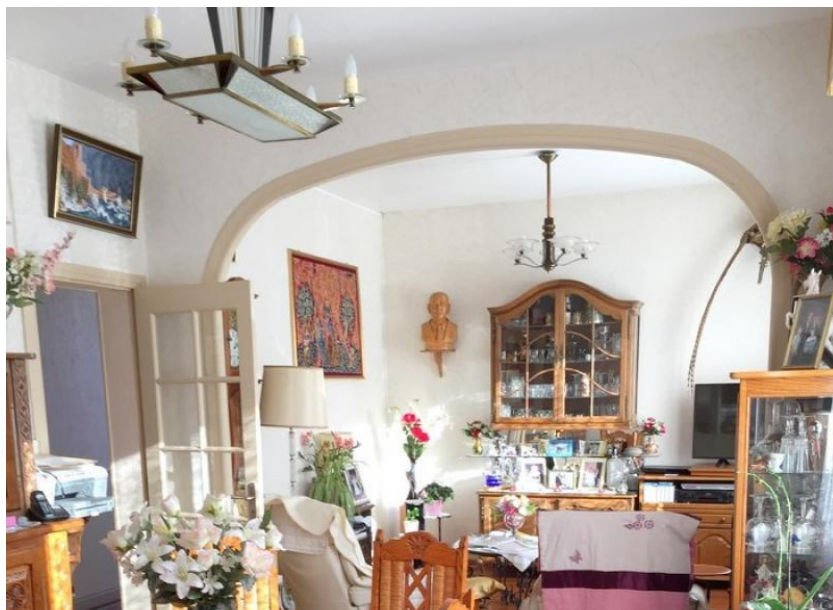

DESRIPTIF

HAUT HENRIVILLE : Pavillon individuel 150 m² avec 2 chambres de plain pied, garage (3 voitures), extérieur (115m²) comprenant :
Au Rdc : entrée, salon, séjour, cuisine E/A, une suite parentale avec salle d'eau, une chambre avec point eau.
A l'étage : grand palier, 3 chambres, salle d'eau, wc.

- DV PVC (volets électriques)
- CC GAZ (2015) production eau chaude.
- Garage : 3 voitures et atelier
- Sous-sol : buanderie, chaufferie, laverie.
- Construction 1934

RÉFÉRENCE : 1507

Type : Maison

Secteur : Amiens centre